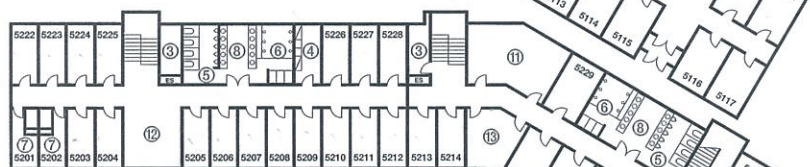

# 남제관(南堤館)

- ①수위실      ④취사실      ⑦휴게실
- ②미화반      ⑤화장실      ⑧세미나실
- ③창고        ⑥사무실      ⑨열람실

# 용지관(龍池館)

- ①수위실      ⑤회장실      ⑨열람실
- ②미화반      ⑥사무실      ⑩비품실
- ③창고        ⑦탈의실      ⑪사생위원회실
- ④취사실      ⑧세면실      ⑫TV시청실

# 화홍관(華虹館)

- ①수위실      ⑤화장실      ⑨매점      ⑬지습실
- ②로비        ⑥사위실      ⑩PC실     ⑭열람실
- ③창고        ⑦교수실      ⑪TV사정실 ⑮세미나실
- ④취사실      ⑧세면실      ⑫휴게실    ⑯체육실

1F

2F

3F

4F

5F

B