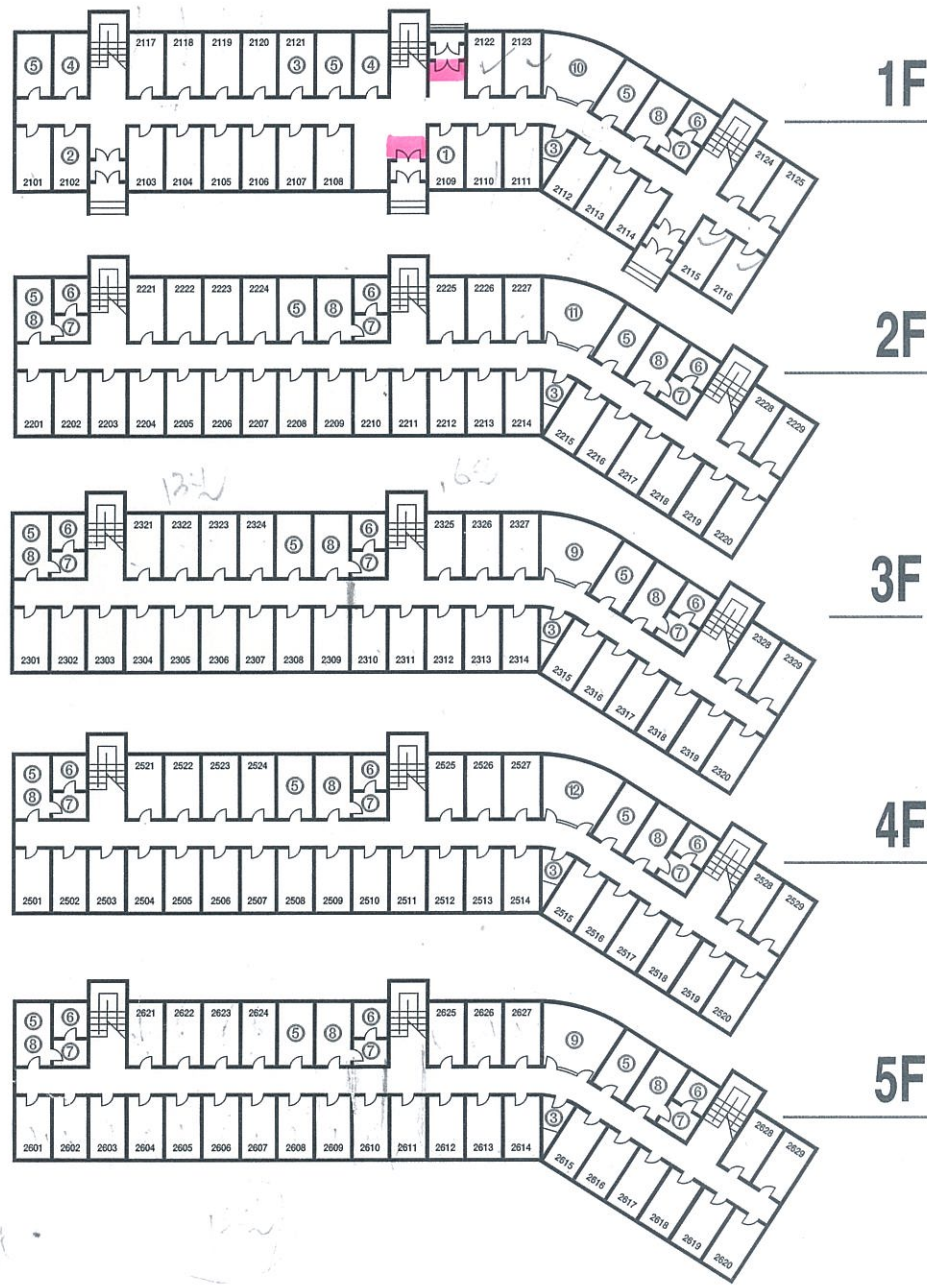

# 남제관(南堤館)

- ①수위실      ④취사실      ⑦휴게실
- ②미화반      ⑤화장실      ⑧세미나실
- ③창고        ⑥사무실      ⑨열람실

# 용지관(龍池館)

- ①수위실      ⑤회장실      ⑨열람실
- ②미화반      ⑥사무실      ⑩비품실
- ③창고        ⑦탈의실      ⑪사생위원회실
- ④취사실      ⑧세면실      ⑫TV시청실

# 화홍관(華虹館)

- ①수위실      ⑤화장실      ⑨매점      ⑬지습실
- ②로비        ⑥사위실      ⑩PC실     ⑭열람실
- ③창고        ⑦교수실      ⑪TV사정실 ⑮세미나실
- ④취사실      ⑧세면실      ⑫휴게실    ⑯체육실

1F

2F

3F

4F

5F

B

# 광고관(光教館)

- ①수위실      ⑤화장실      ⑨지습실      ⑬열람실
- ②미화반      ⑥사위실      ⑩청음실
- ③세면실      ⑦휴게실      ⑪체육실
- ④취사실      ⑧TV사정실 ⑫세미나실

1F

2F

3F

4F

5F

B