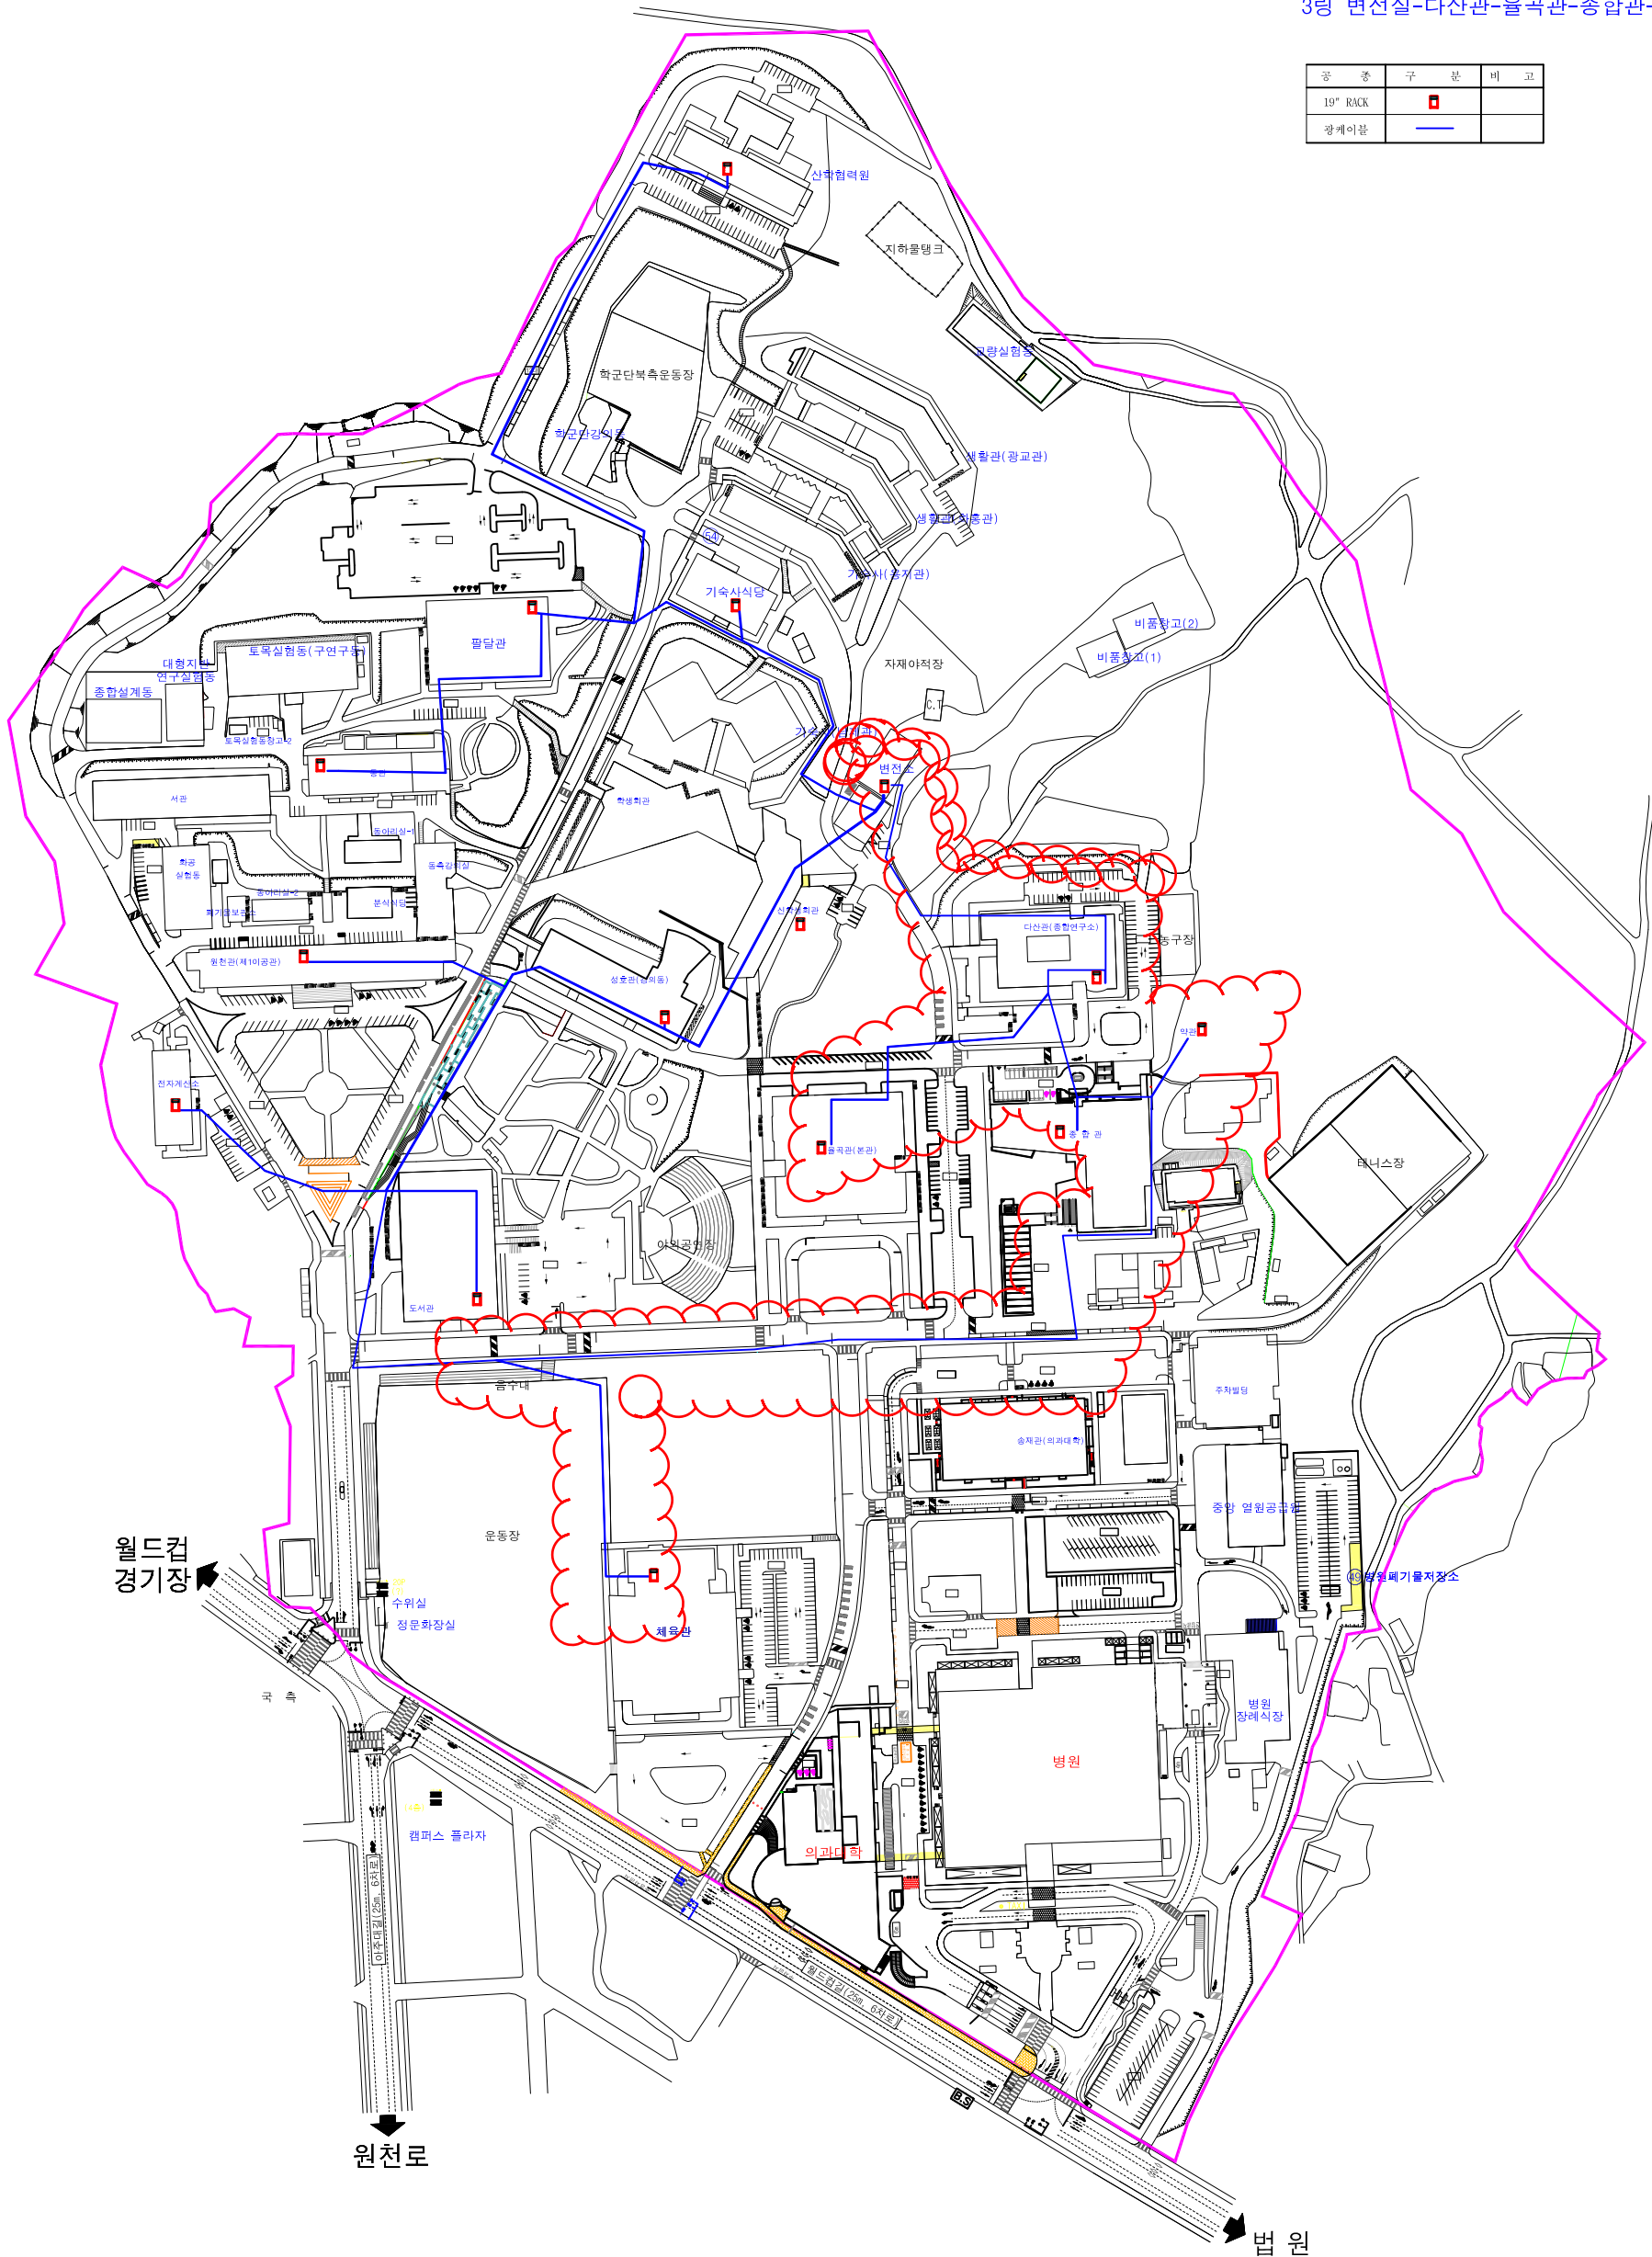

1

2

1 통합배선설비 BLOCK DIAGRAM
 축척: NONE

광케이블 포설도

- 1링 변전실-식당동-산학관-팔달관-동서관-변전실
- 2링 변전실-신학생회관-성호관-원천관-계산소-도서실-변전실
- 3링 변전실-다산관-울곡관-종합관-약관-체육관-변전실

공종	구분	비고
19" RACK	■	
광케이블	—	

시행청 아주대학교	REV.	개정일자 (DATE)	개정내용 (REVISIONS)	측량 (SURVEY)	제도 (DRAWN BY)	설계 (DESIGNED BY)	심사 (CHECKED BY)	사업명 PROJECT -	도면내용 TITLE 통신 간선 루트	도면번호 DRAWING NO OF C- □□□
	1	.	.							
	2	.	.							
	3	.	.							