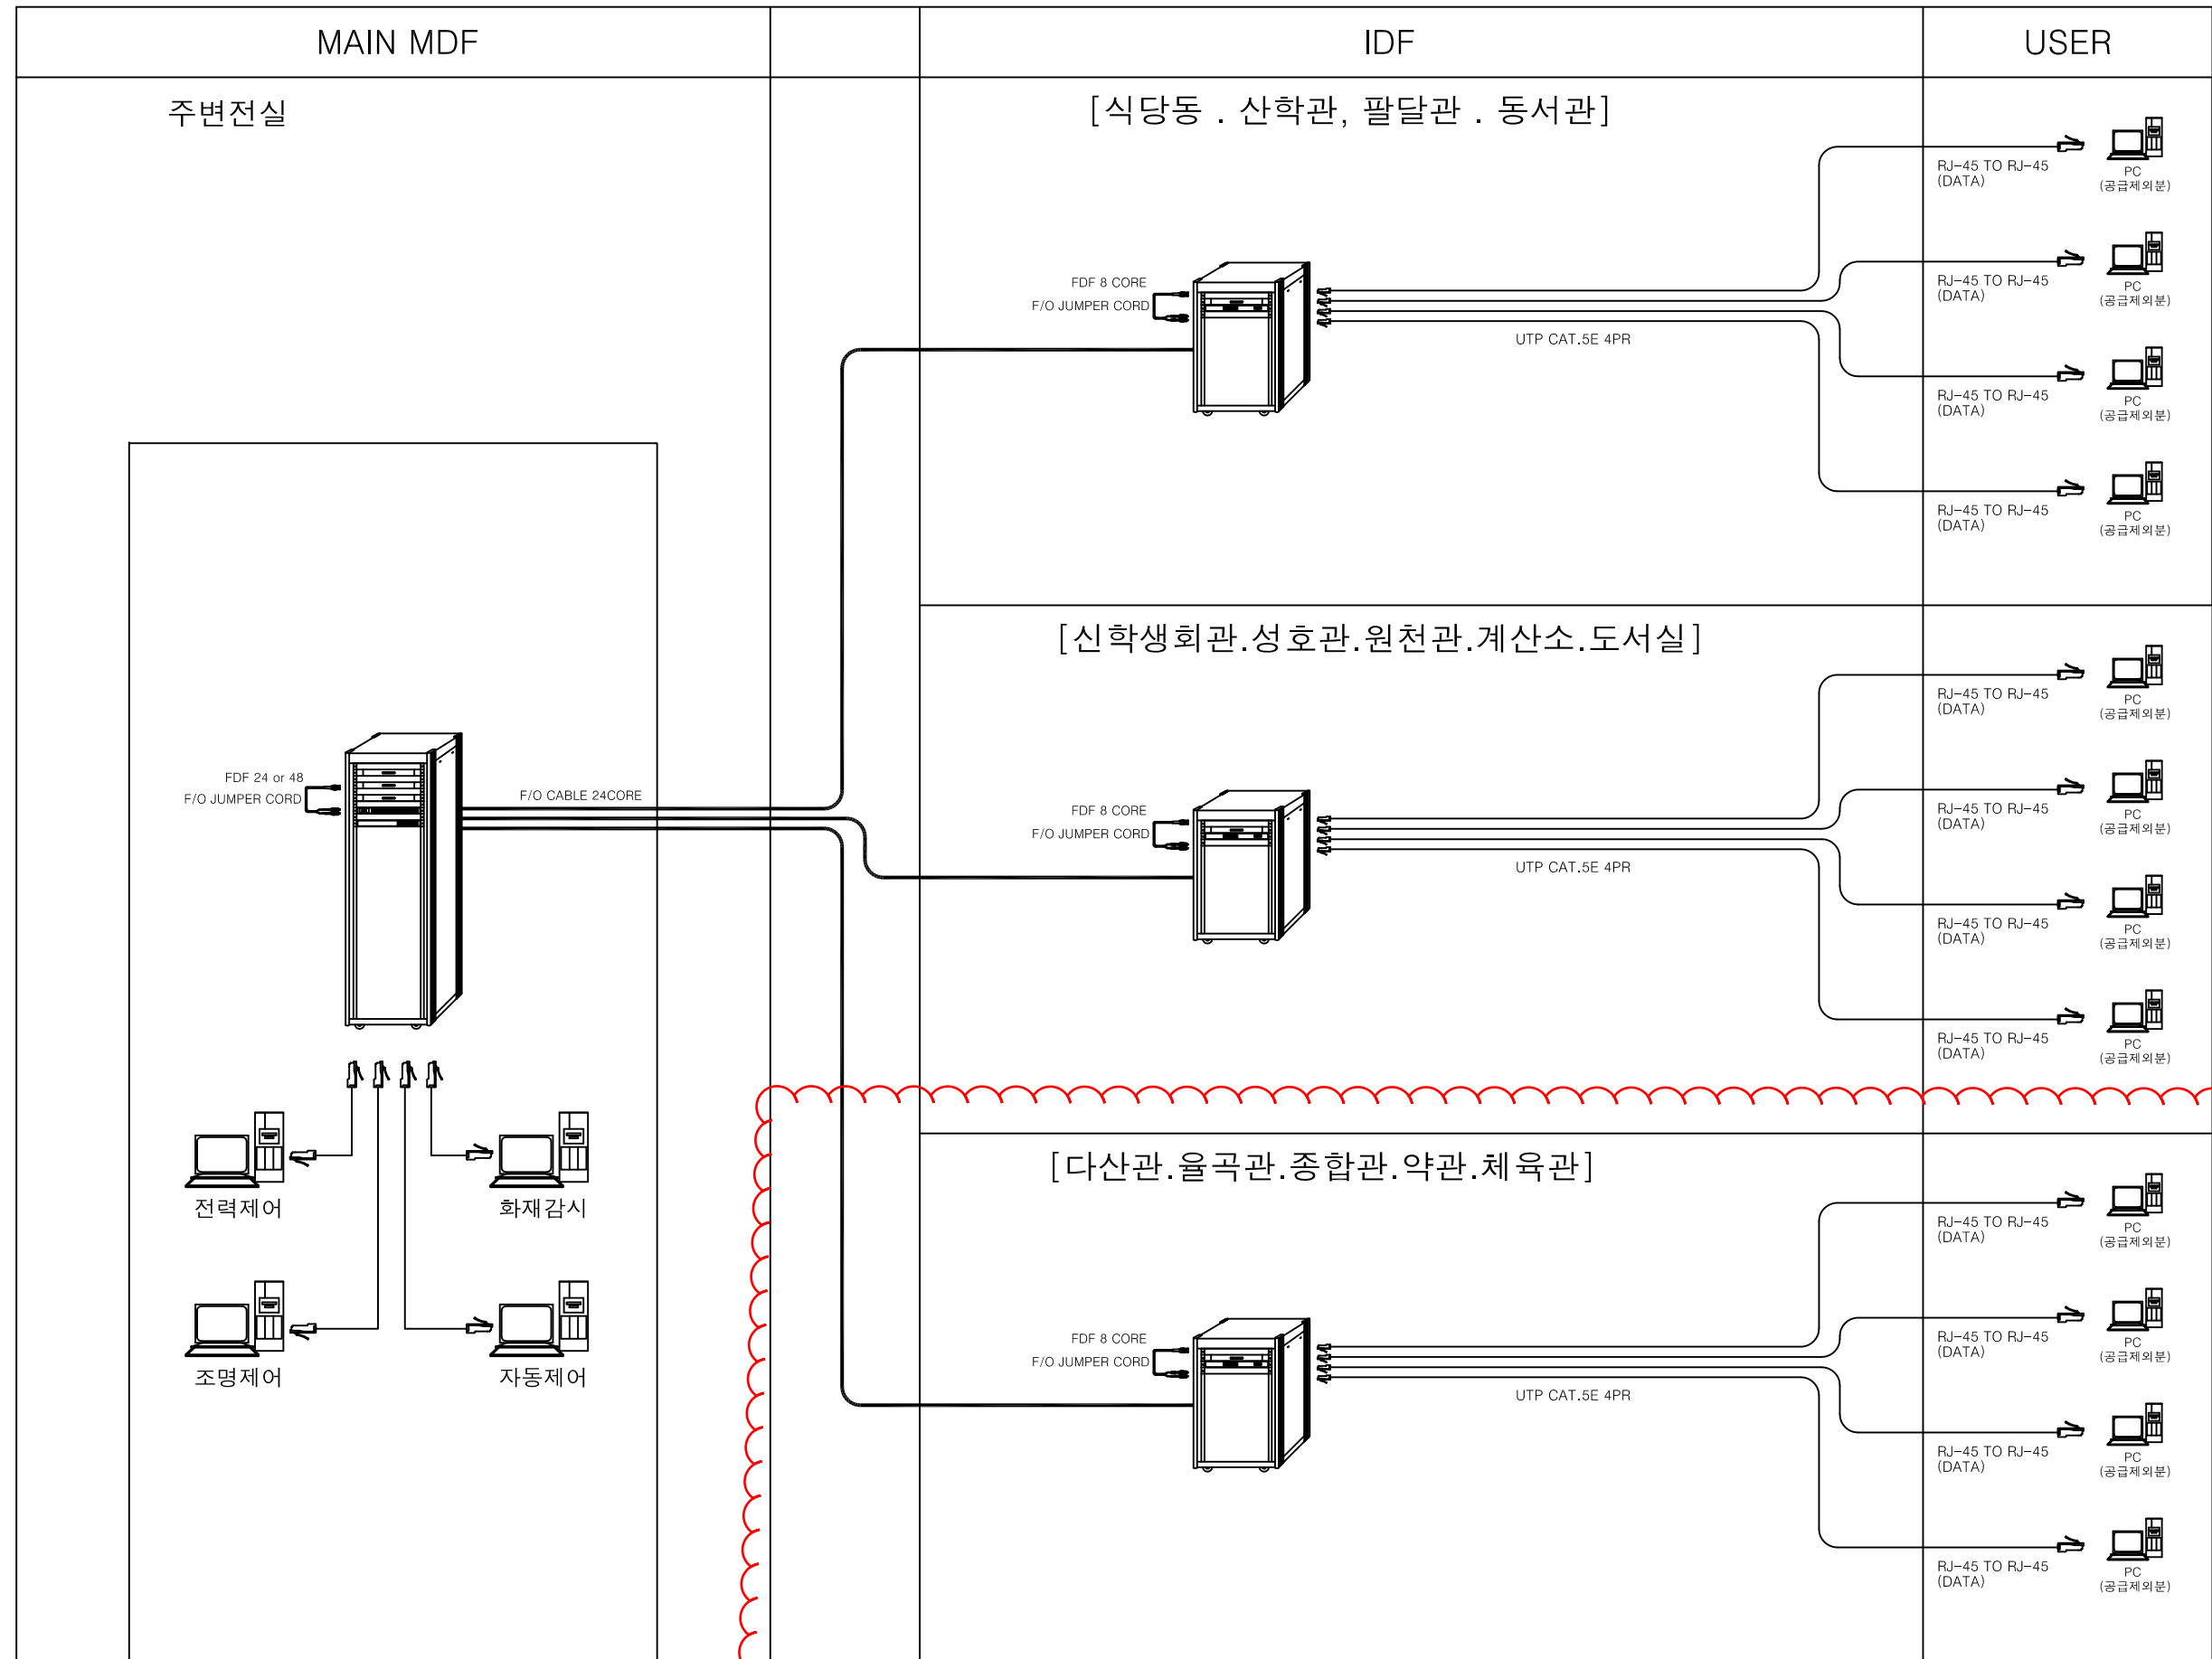

1

2

1 통합배선설비 BLOCK DIAGRAM
 축척: NONE

광케이블 포설도

- 1링 변전실-식당동-산학관-팔달관-동서관-변전실
- 2링 변전실-신학생회관-성호관-원천관-계산소-도서실-변전실
- 3링 변전실-다산관-울곡관-종합관-약관-체육관-변전실

공종	구분	비고
19" RACK	■	
광케이블	—	

시행청 아주대학교	REV.	개정일자 (DATE)	개정내용 (REVISIONS)	측량 (SURVEY)	제도 (DRAWN BY)	설계 (DESIGNED BY)	심사 (CHECKED BY)	사업명 PROJECT -	도면내용 TITLE 통신 간선 루트	도면번호 DRAWING NO OF C- □□□
	1	.	.							
	2	.	.							
	3	.	.							