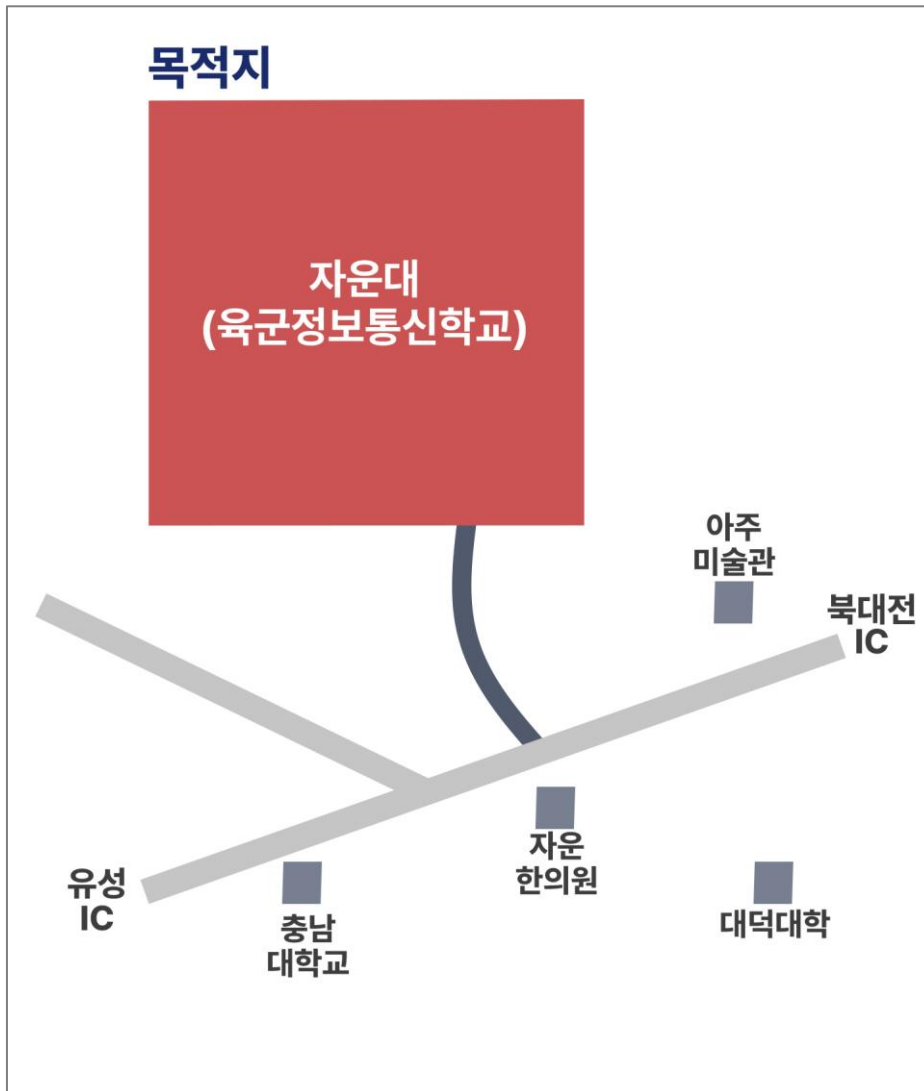

서울(과천) 원격교육센터

찾아오시는길

- **위치** : 국군지휘통신사령부(간부식당)
- **대중교통 이용시** :
 - **지하철** 인덕원역 하차 이후
버스 활용(11-1, 11-2, 11-3, 11-5, 9, 777)
- **네비게이션** : 과천 몬테소리 어린이집
- **연락처** : 지회장 강민규 (과목게시판 원우회 명단 참고)

광주 원격교육센터

찾아오시는길

- **위치** : 상무대(보병학교) 교환대 교육장
- **대중교통** : 상무대정류소(전남 장성군 삼서면 대도리 520-5)
- **네비게이션** : 전남 장성군 삼서면 태청로 428
- **연락처** : 지회장 한현우 (과목게시판 원우회 명단 참고)

대구 원격교육센터

찾아오는길

- **위치 : 2작전사령부 북문강의실**
- **대중교통 이용시 :**
 - 동대구역 건너편 : 403번(택시 15분)
 - 동대구터미널 건너편 399번(택시 13분)
- **네비게이션 : 무열대 체력단련장**
- **연락처 : 지회장 김문준 (과목게시판 원우회 명단 참고)**

대전 원격교육센터

찾아오시는길

- **위치** : 자운대(정보통신학교 햇불관)
- **대중교통 이용시** :
 - 유성온천역 5번 출구 : 912번 → 국방지형정보단 하차
→ 건너 통합 3정문으로 출입
- **네비게이션** : 국군대전병원
- **연락처** : 지회장 정영광 (과목게시판 원우회 명단 참고)

원주 원격교육센터

찾아오시는길

- 위치 : 112통신대대 내 용사식당
- 네비게이션 : 클리카24
- 연락처 : 지회장 **박성민** (과목게시판 원우회 명단 참고)

포천 원격교육센터

1. 시험일시 : 2026. 06.14 (일) (* 과목당 60분)

2. 시험장소 : **대진대학교 대진교육관 311호**

(1) 자가용 이용안내

- 네비게이션 : 대진대학교 대진교육관

(2) 버스 이용안내

* 서울 출발

일반버스	3100번	양재역→강남역→태릉입구역→하계역→수락산역→의정부→대진대학교
	3500번	건대역→군자역→태릉입구역→수락산역→의정부→대진대학교
	72번	수유역 → 쌍문역 → 도봉산역 → 의정부 → 대진대학교 입구
직행버스	수유역터미널	수유역 → 도봉산 → 의정부터미널 → 대진대학교 입구
	동서울터미널	동서울→어린이대공원→노원역→의정부터미널→대진대학교 입구