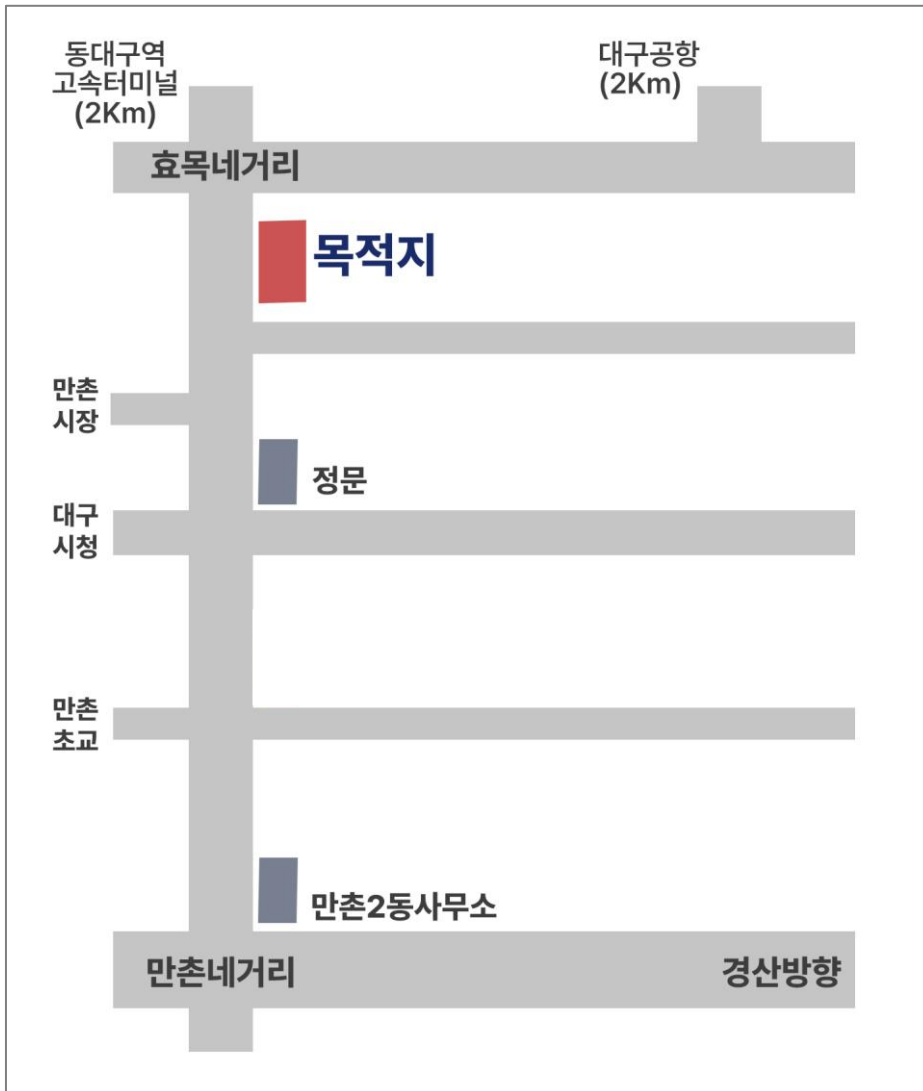

서울(과천) 원격교육센터

찾아오시는길

- **위치** : 국군지휘통신사령부(간부식당)
- **대중교통 이용시** :
 - **지하철** 인덕원역 하차 이후
버스 활용(11-1, 11-2, 11-3, 11-5, 9, 777)
- **네비게이션** : 과천 몬테소리 어린이집
- **연락처** : 지회장 강민규 (과목게시판 원우회 명단 참고)

광주 원격교육센터

찾아오시는길

- **위치** : 상무대(보병학교) 교환대 교육장
- **대중교통** : 상무대정류소(전남 장성군 삼서면 대도리 520-5)
- **네비게이션** : 전남 장성군 삼서면 태청로 428
- **연락처** : 지회장 한현우 (과목게시판 원우회 명단 참고)

대구 원격교육센터

찾아오는길

- **위치 : 2작전사령부 북문강의실**
- **대중교통 이용시 :**
 - 동대구역 건너편 : 403번(택시 15분)
 - 동대구터미널 건너편 399번(택시 13분)
- **네비게이션 : 무열대 체력단련장**
- **연락처 : 지회장 김문준 (과목게시판 원우회 명단 참고)**

대전 원격교육센터

찾아오시는길

- **위치** : 자운대(정보통신학교 햇불관)
- **대중교통 이용시** :
 - 유성온천역 5번 출구 : 912번 → 국방지형정보단 하차
→ 건너 통합 3정문으로 출입
- **네비게이션** : 국군대전병원
- **연락처** : 지회장 정영광 (과목게시판 원우회 명단 참고)

원주 원격교육센터

찾아오시는길

- 위치 : 112통신대대 내 용사식당
- 네비게이션 : 클리카24
- 연락처 : 지회장 **박성민** (과목게시판 원우회 명단 참고)

포천 원격교육센터

1. 시험일시 : 2026. 06.14 (일) (* 과목당 60분)

2. 시험장소 : **대진대학교 대진교육관 311호**

(1) 자가용 이용안내

- 네비게이션 : 대진대학교 대진교육관

(2) 버스 이용안내

* 서울 출발

일반버스	3100번	양재역→강남역→태릉입구역→하계역→수락산역→의정부→대진대학교
	3500번	건대역→군자역→태릉입구역→수락산역→의정부→대진대학교
	72번	수유역 → 쌍문역 → 도봉산역 → 의정부 → 대진대학교 입구
직행버스	수유역터미널	수유역 → 도봉산 → 의정부터미널 → 대진대학교 입구
	동서울터미널	동서울→어린이대공원→노원역→의정부터미널→대진대학교 입구