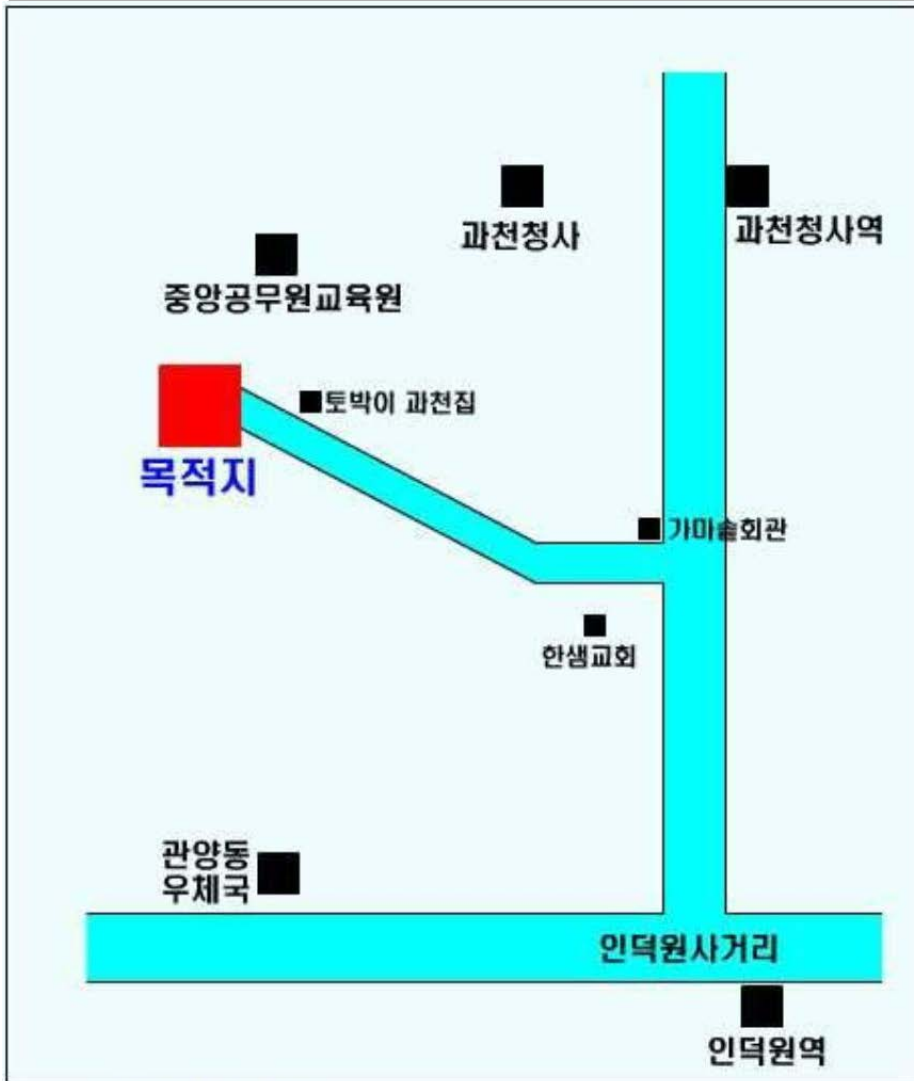

광주 원격교육센터

찾아오시는길

- 위치 : 상무대(보병학교) 교환대 교육장
전남 장성군 삼서면 학성리 사서함 75-16호
- 버스 이용시 : 광천터미널, 광주, 장성에서 버스이용
- 네비게이션 : 상무대 또는 삼서면 사무소
- 연락처 : 지회장 송상현 010-8930-0110

대구 원격교육센터

찾아오시는길

- **위치** : 2작전사령부 북문강의실
 - 대중교통 이용시
 - 동대구역 건너편 : 937번, 414번(택시:15분)
 - 고속터미널 : 909번(택시:13분)
 - 네비게이션 : 무열대 삼거리
- **연락처** : 지회장 이혜진 010-5070-5483

대전 원격교육센터

찾아오시는길

- **위치** : 자운대(정보통신학교 햇불관)
 - 버스 이용시
 - 대전역: 606번
 - 신탄진/대전역 : 318번 → 용문역 하차 → 환승(604번)
 - 네비게이션 : 자운복지회관
- **연락처** : 김경민 010-2278-8817

서울(과천) 원격교육센터

찾아오시는길

- 위치 : 국군지휘통신사령부(간부식당)
- 대중교통 이용시
 · 지하철 이용시 : 인덕원역 하차
 이후 버스 활용 (11-1, 11-2, 11-3, 11-5, 9, 777)
- 네비게이션 : 토박이 과천집(갈현동)
- 연락처 : 이세화 010-7187-2079

원주 원격교육센터

찾아오시는길

- 위치 : 112통신대대
- 네비게이션 : 아모르컨벤션웨딩
- 연락처 : 조연수 010-3083-6416

포천 원격교육센터

찾아오시는길

- 위치 : 105통신단 752대대 (구 106정보통신단)
- 건화휴게소, 할렐루야 기도원 방향
- 연락처 : 박윤주 010-3405-1090