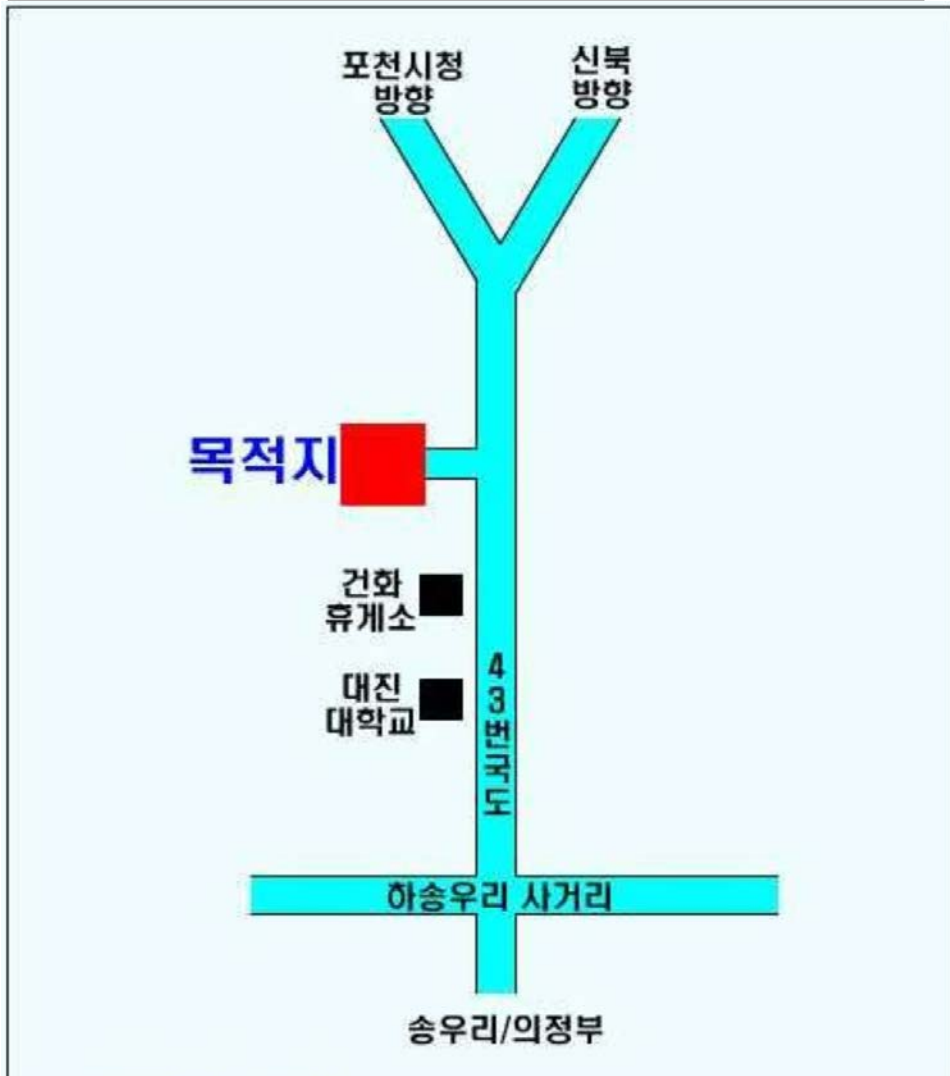

포천 원격교육센터

찾아오시는길

- 위치 : 105통신단 752대대 (구 106정보통신단)
  - 건화휴게소, 할렐루야 기도원 방향
- 연락처 : 박윤주 010-3405-1090