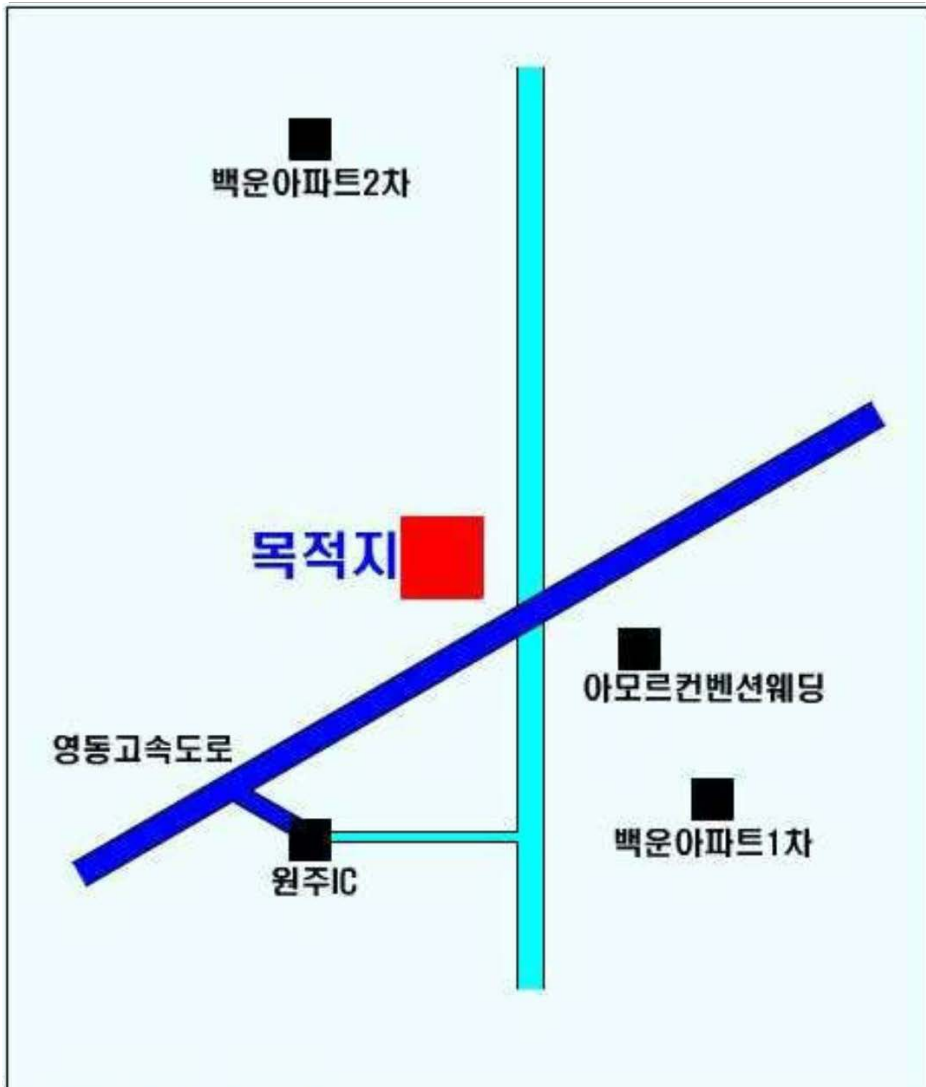

원주 원격교육센터

찾아오시는길

- 위치 : 112통신대대
  - 네비게이션 : 아모르컨벤션웨딩
- 연락처 : 조연수 010-3083-6416