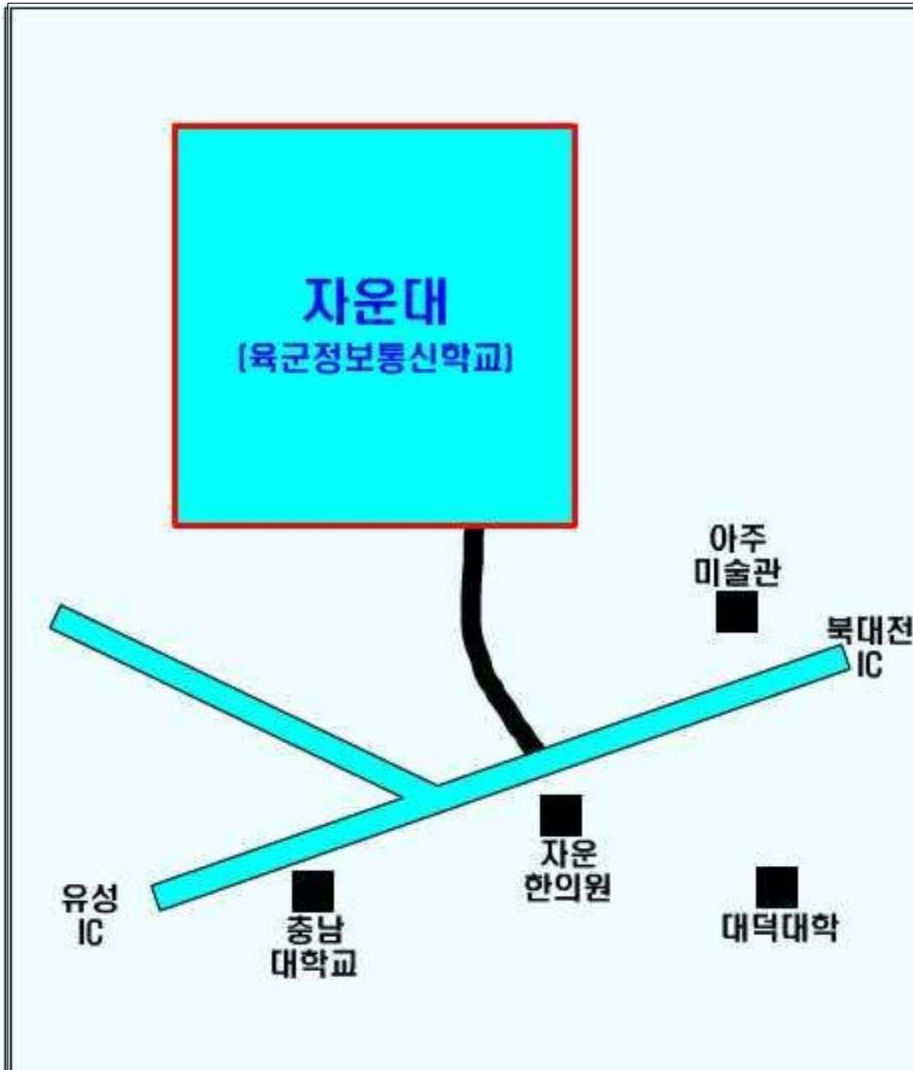

광주 원격교육센터

찾아오시는길

- 위치 : 상무대(보병학교) 교환대 교육장
전남 장성군 삼서면 학성리 사서함 75-16호
- 버스 이용시 : 광천터미널, 광주, 장성에서 버스이용
- 네비게이션 : 상무대 또는 삼서면 사무소
- 연락처 : 지회장 송상현 010-8930-0110

대구 원격교육센터

찾아오시는길

- **위치** : 2작전사령부 북문강의실
 - 대중교통 이용시
 - 동대구역 건너편 : 937번, 414번(택시:15분)
 - 고속터미널 : 909번(택시:13분)
 - 네비게이션 : 무열대 삼거리
- **연락처** : 지회장 이혜진 010-5070-5483

대전 원격교육센터

찾아오시는길

- **위치** : 자운대(정보통신학교 햇불관)
 - 버스 이용시
 - 대전역: 606번
 - 신탄진/대전역 : 318번 → 용문역 하차 → 환승(604번)
 - 네비게이션 : 자운복지회관
- **연락처** : 김경민 010-2278-8817

서울(과천) 원격교육센터

찾아오시는길

- 위치 : 국군지휘통신사령부(간부식당)
- 대중교통 이용시
 · 지하철 이용시 : 인덕원역 하차
 이후 버스 활용 (11-1, 11-2, 11-3, 11-5, 9, 777)
- 네비게이션 : 토박이 과천집(갈현동)
- 연락처 : 이세화 010-7187-2079

원주 원격교육센터

찾아오시는길

- 위치 : 112통신대대
- 네비게이션 : 아모르컨벤션웨딩
- 연락처 : 조연수 010-3083-6416

포천 원격교육센터

찾아오시는길

- 위치 : 105통신단 752대대 (구 106정보통신단)
- 건화휴게소, 할렐루야 기도원 방향
- 연락처 : 박윤주 010-3405-1090