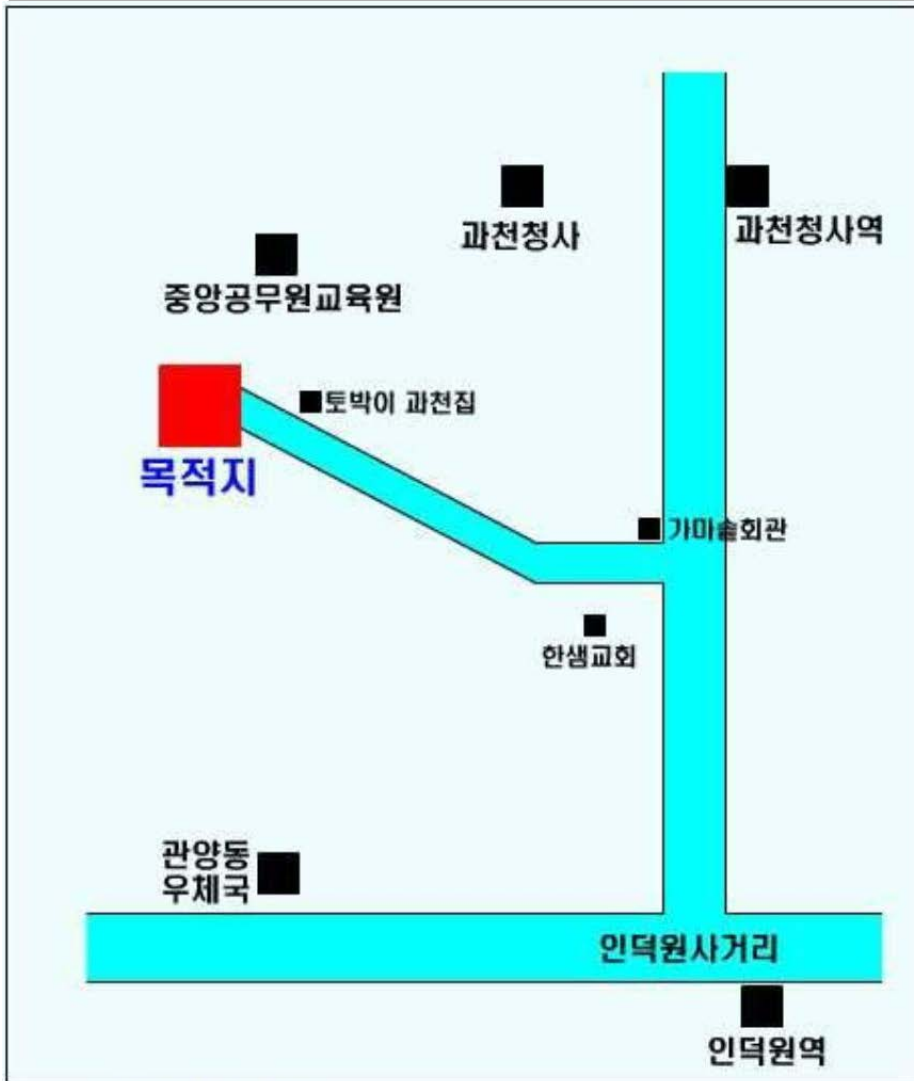

광주 원격교육센터

찾아오시는길

- 위치 : 상무대(보병학교) 교환대 교육장
전남 장성군 삼서면 학성리 사서함 75-16호
- 버스 이용시 : 광천터미널, 광주, 장성에서 버스이용
- 네비게이션 : 상무대 또는 삼서면 사무소
- 연락처 : 지회장 송상현 010-8930-0110

대구 원격교육센터

찾아오시는길

- **위치** : 2작전사령부 북문강의실
 - 대중교통 이용시
 - 동대구역 건너편 : 937번, 414번(택시:15분)
 - 고속터미널 : 909번(택시:13분)
 - 네비게이션 : 무열대 삼거리
- **연락처** : 지회장 이혜진 010-5070-5483

대전 원격교육센터

찾아오시는길

- **위치** : 자운대(정보통신학교 햇불관)
 - 버스 이용시
 - 대전역: 606번
 - 신탄진/대전역 : 318번 → 용문역 하차 → 환승(604번)
 - 네비게이션 : 자운복지회관
- **연락처** : 김경민 010-2278-8817

서울(과천) 원격교육센터

찾아오시는길

- 위치 : 국군지휘통신사령부(간부식당)
 - 대중교통 이용시
 - 지하철 이용시 : 인덕원역 하차
 - 이후 버스 활용 (11-1, 11-2, 11-3, 11-5, 9, 777)
 - 네비게이션 : 토박이 과천집(갈현동)
- 연락처 : 주현욱 010-2922-6626

원주 원격교육센터

찾아오시는길

- 위치 : 112통신대대
- 네비게이션 : 아모르컨벤션웨딩
- 연락처 : 조연수 010-3083-6416

포천 원격교육센터

찾아오시는길

- 위치 : 105통신단 752대대 (구 106정보통신단)
- 건화휴게소, 할렐루야 기도원 방향
- 연락처 : 박윤주 010-3405-1090