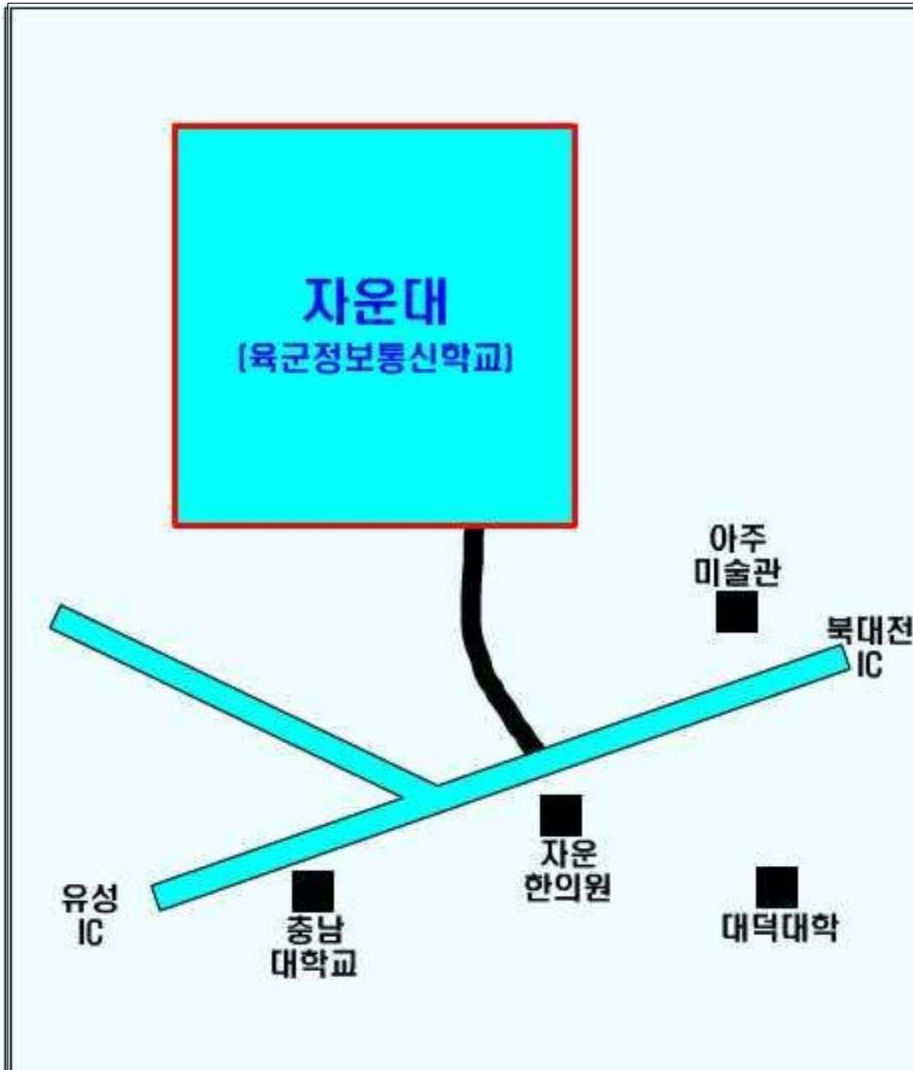

광주 원격교육센터

찾아오시는길

- 위치 : 상무대(보병학교) 교환대 교육장
전남 장성군 삼서면 학성리 사서함 75-16호
- 버스 이용시 : 광천터미널, 광주, 장성에서 버스이용
- 네비게이션 : 상무대 또는 삼서면 사무소
- 연락처 : 지회장 송상현 010-8930-0110

대구 원격교육센터

찾아오시는길

- **위치** : 2작전사령부 북문강의실
 - 대중교통 이용시
 - 동대구역 건너편 : 937번, 414번(택시:15분)
 - 고속터미널 : 909번(택시:13분)
 - 네비게이션 : 무열대 삼거리
- **연락처** : 지회장 이혜진 010-5070-5483

대전 원격교육센터

찾아오시는길

- **위치** : 자운대(정보통신학교 햇불관)
 - 버스 이용시
 - 대전역: 606번
 - 신탄진/대전역 : 318번 → 용문역 하차 → 환승(604번)
 - 네비게이션 : 자운복지회관
- **연락처** : 김경민 010-2278-8817

서울(과천) 원격교육센터

찾아오시는길

- 위치 : 국군지휘통신사령부(간부식당)
 - 대중교통 이용시
 - 지하철 이용시 : 인덕원역 하차
 - 이후 버스 활용 (11-1, 11-2, 11-3, 11-5, 9, 777)
 - 네비게이션 : 토박이 과천집(갈현동)
- 연락처 : 주현욱 010-2922-6626

원주 원격교육센터

찾아오시는길

- 위치 : 112통신대대
- 네비게이션 : 아모르컨벤션웨딩
- 연락처 : 조연수 010-3083-6416

포천 원격교육센터

찾아오시는길

- 위치 : 105통신단 752대대 (구 106정보통신단)
- 건화휴게소, 할렐루야 기도원 방향
- 연락처 : 박윤주 010-3405-1090